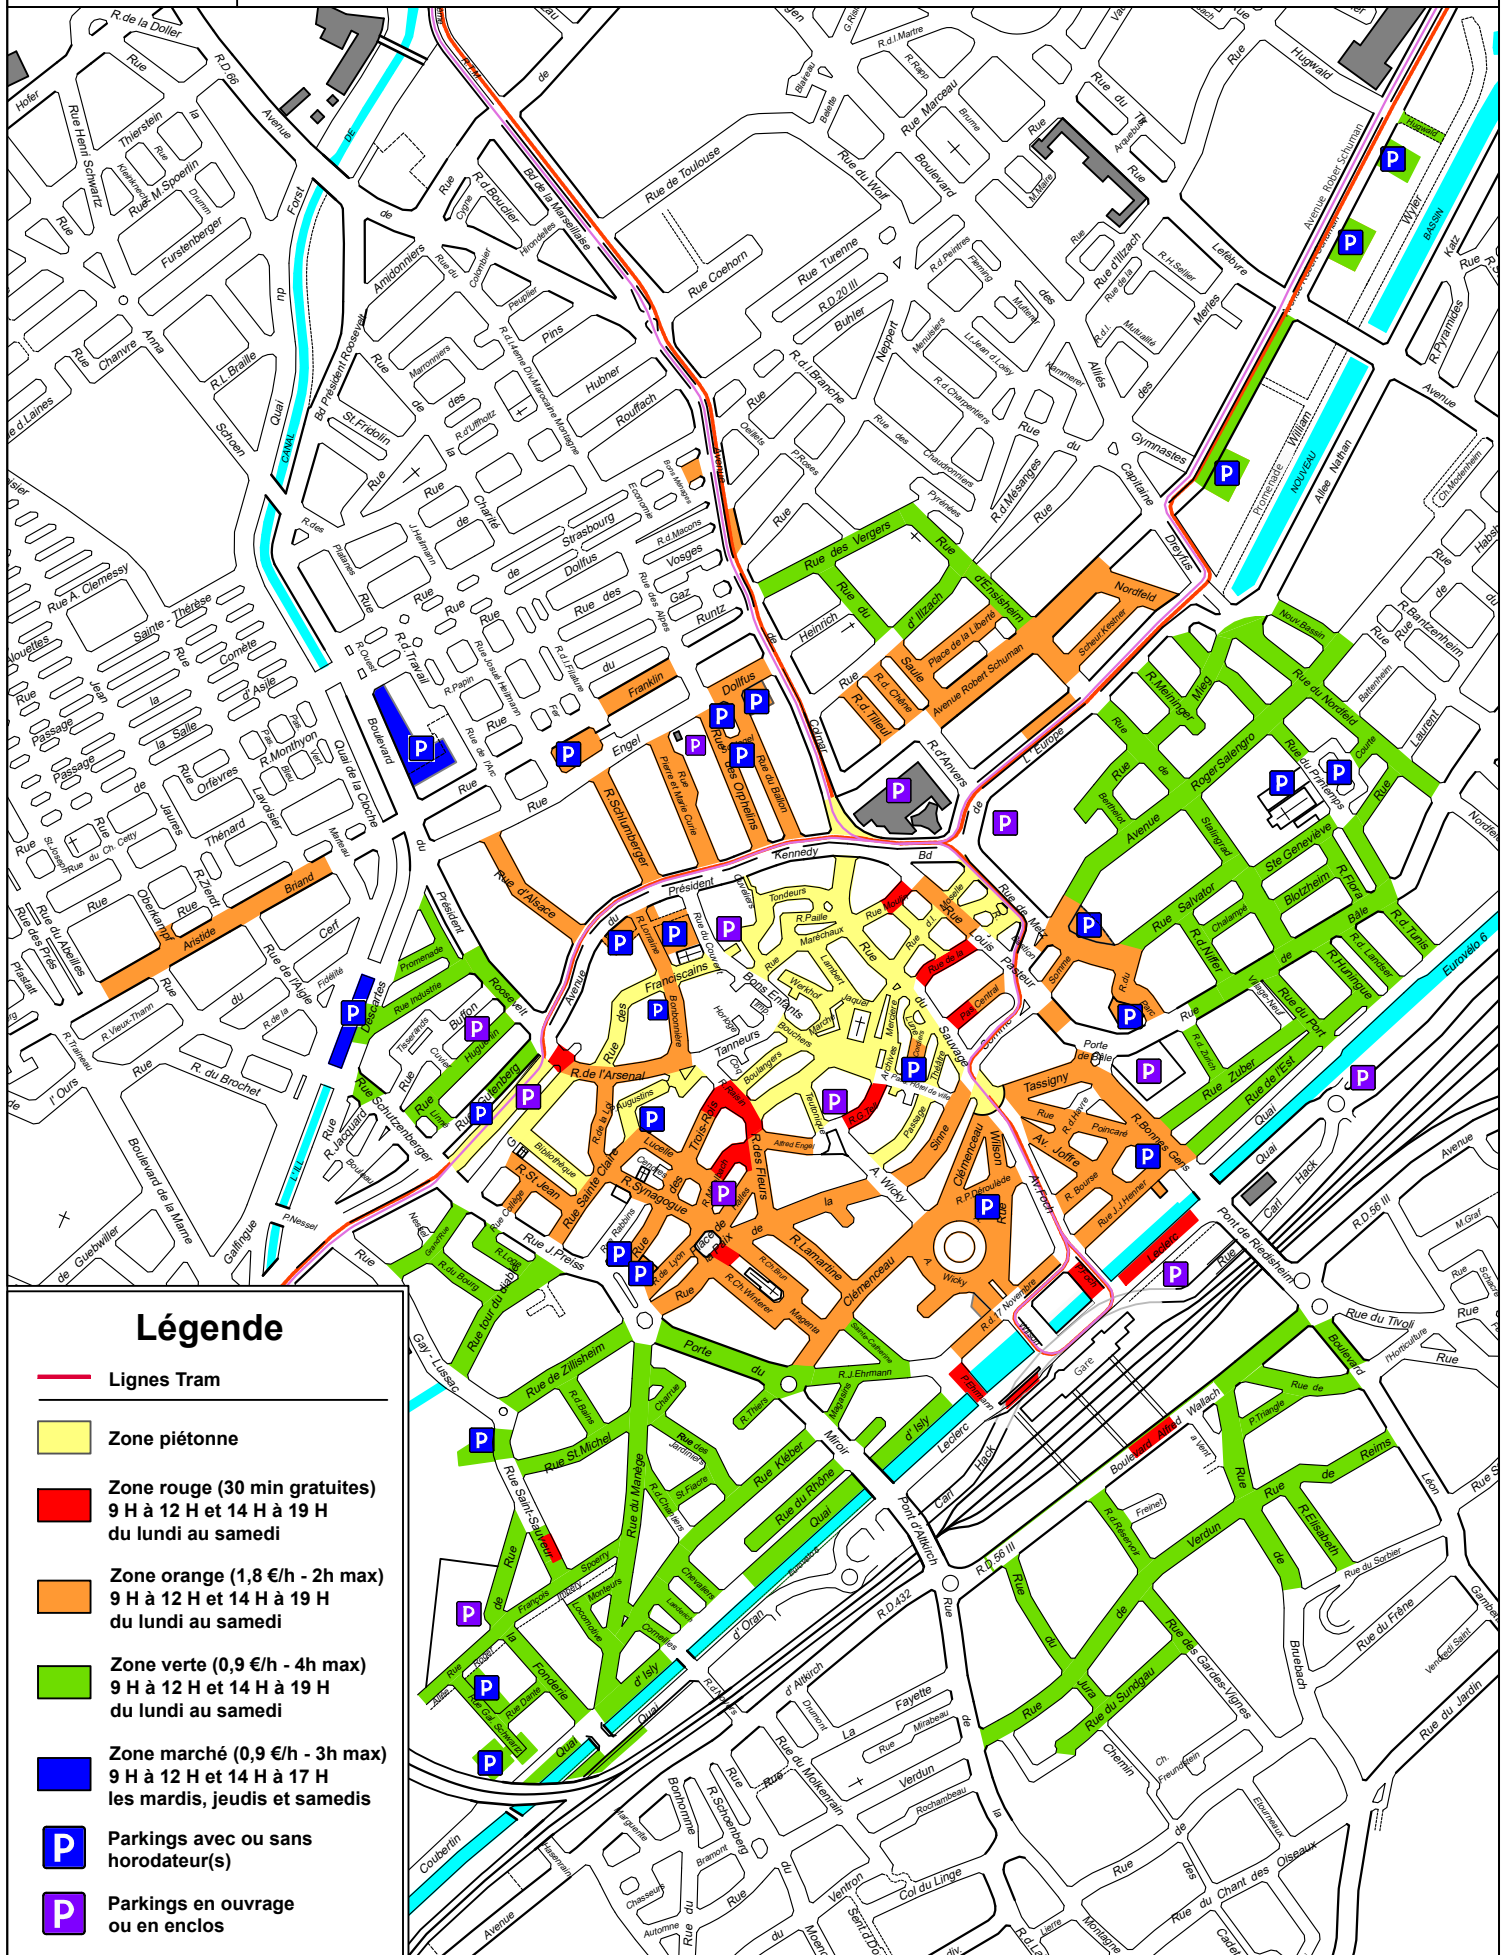

Le stationnement payant de la Ville de Mulhouse

-2023-

Légende

-  Lignes Tram
-  Zone piétonne
-  Zone rouge (30 min gratuites)
9 H à 12 H et 14 H à 19 H
du lundi au samedi
-  Zone orange (1,8 €/h - 2h max)
9 H à 12 H et 14 H à 19 H
du lundi au samedi
-  Zone verte (0,9 €/h - 4h max)
9 H à 12 H et 14 H à 19 H
du lundi au samedi
-  Zone marché (0,9 €/h - 3h max)
9 H à 12 H et 14 H à 17 H
les mardis, jeudis et samedis
-  Parkings avec ou sans horodateur(s)
-  Parkings en ouvrage ou en enclos