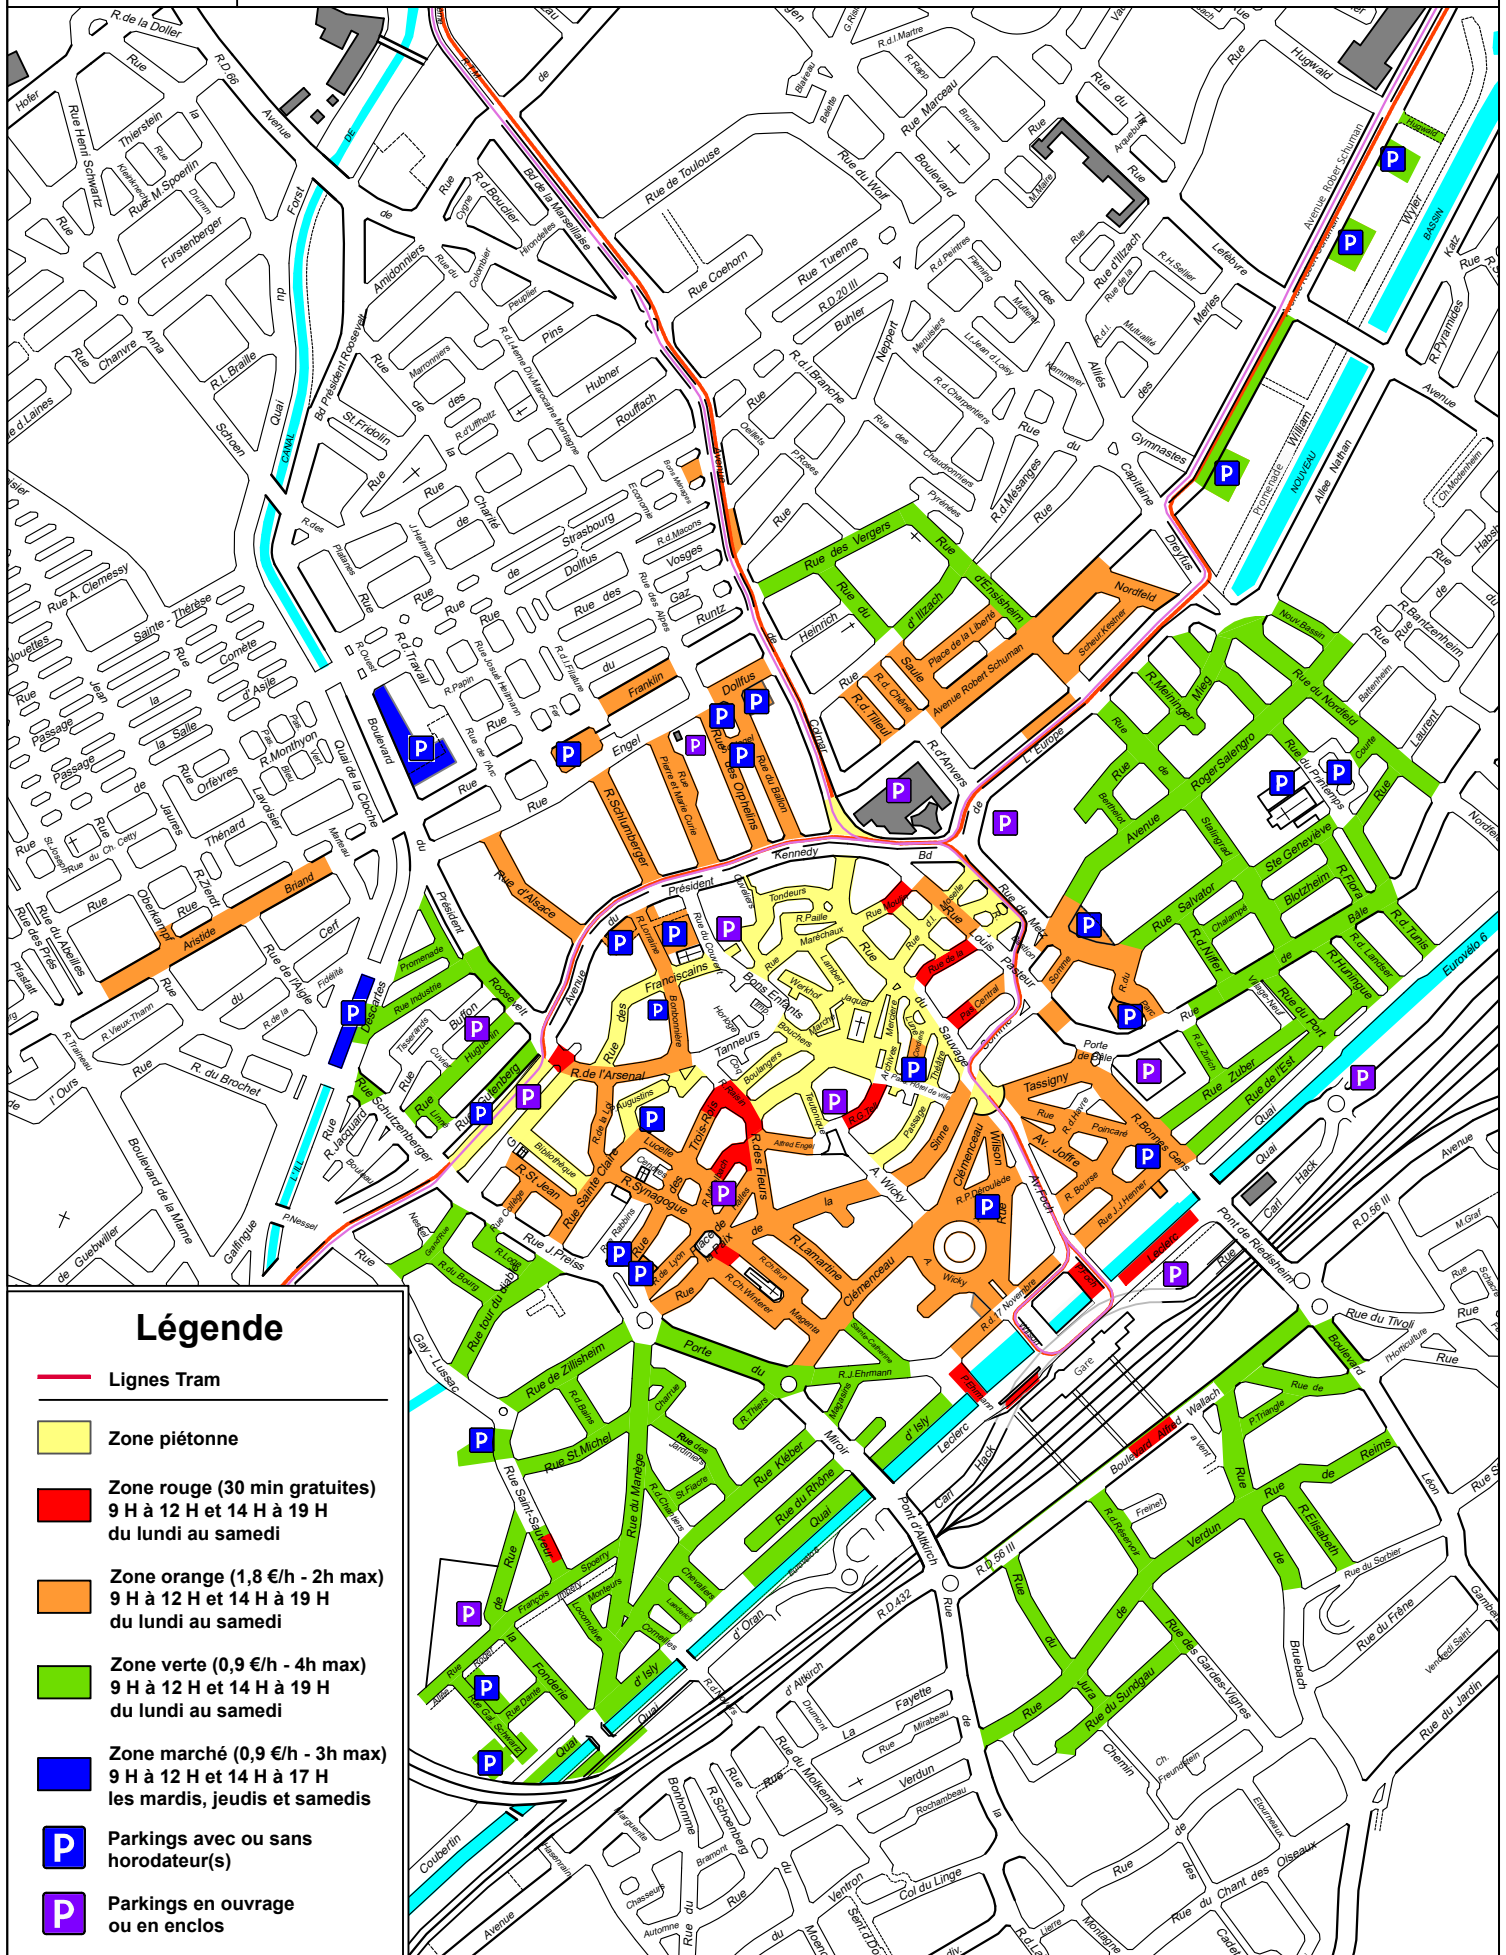

# Le stationnement payant de la Ville de Mulhouse

-2023-

## Légende

-  Lignes Tram
-  Zone piétonne
-  Zone rouge (30 min gratuites)  
9 H à 12 H et 14 H à 19 H  
du lundi au samedi
-  Zone orange (1,8 €/h - 2h max)  
9 H à 12 H et 14 H à 19 H  
du lundi au samedi
-  Zone verte (0,9 €/h - 4h max)  
9 H à 12 H et 14 H à 19 H  
du lundi au samedi
-  Zone marché (0,9 €/h - 3h max)  
9 H à 12 H et 14 H à 17 H  
les mardis, jeudis et samedis
-  Parkings avec ou sans horodateur(s)
-  Parkings en ouvrage ou en enclos