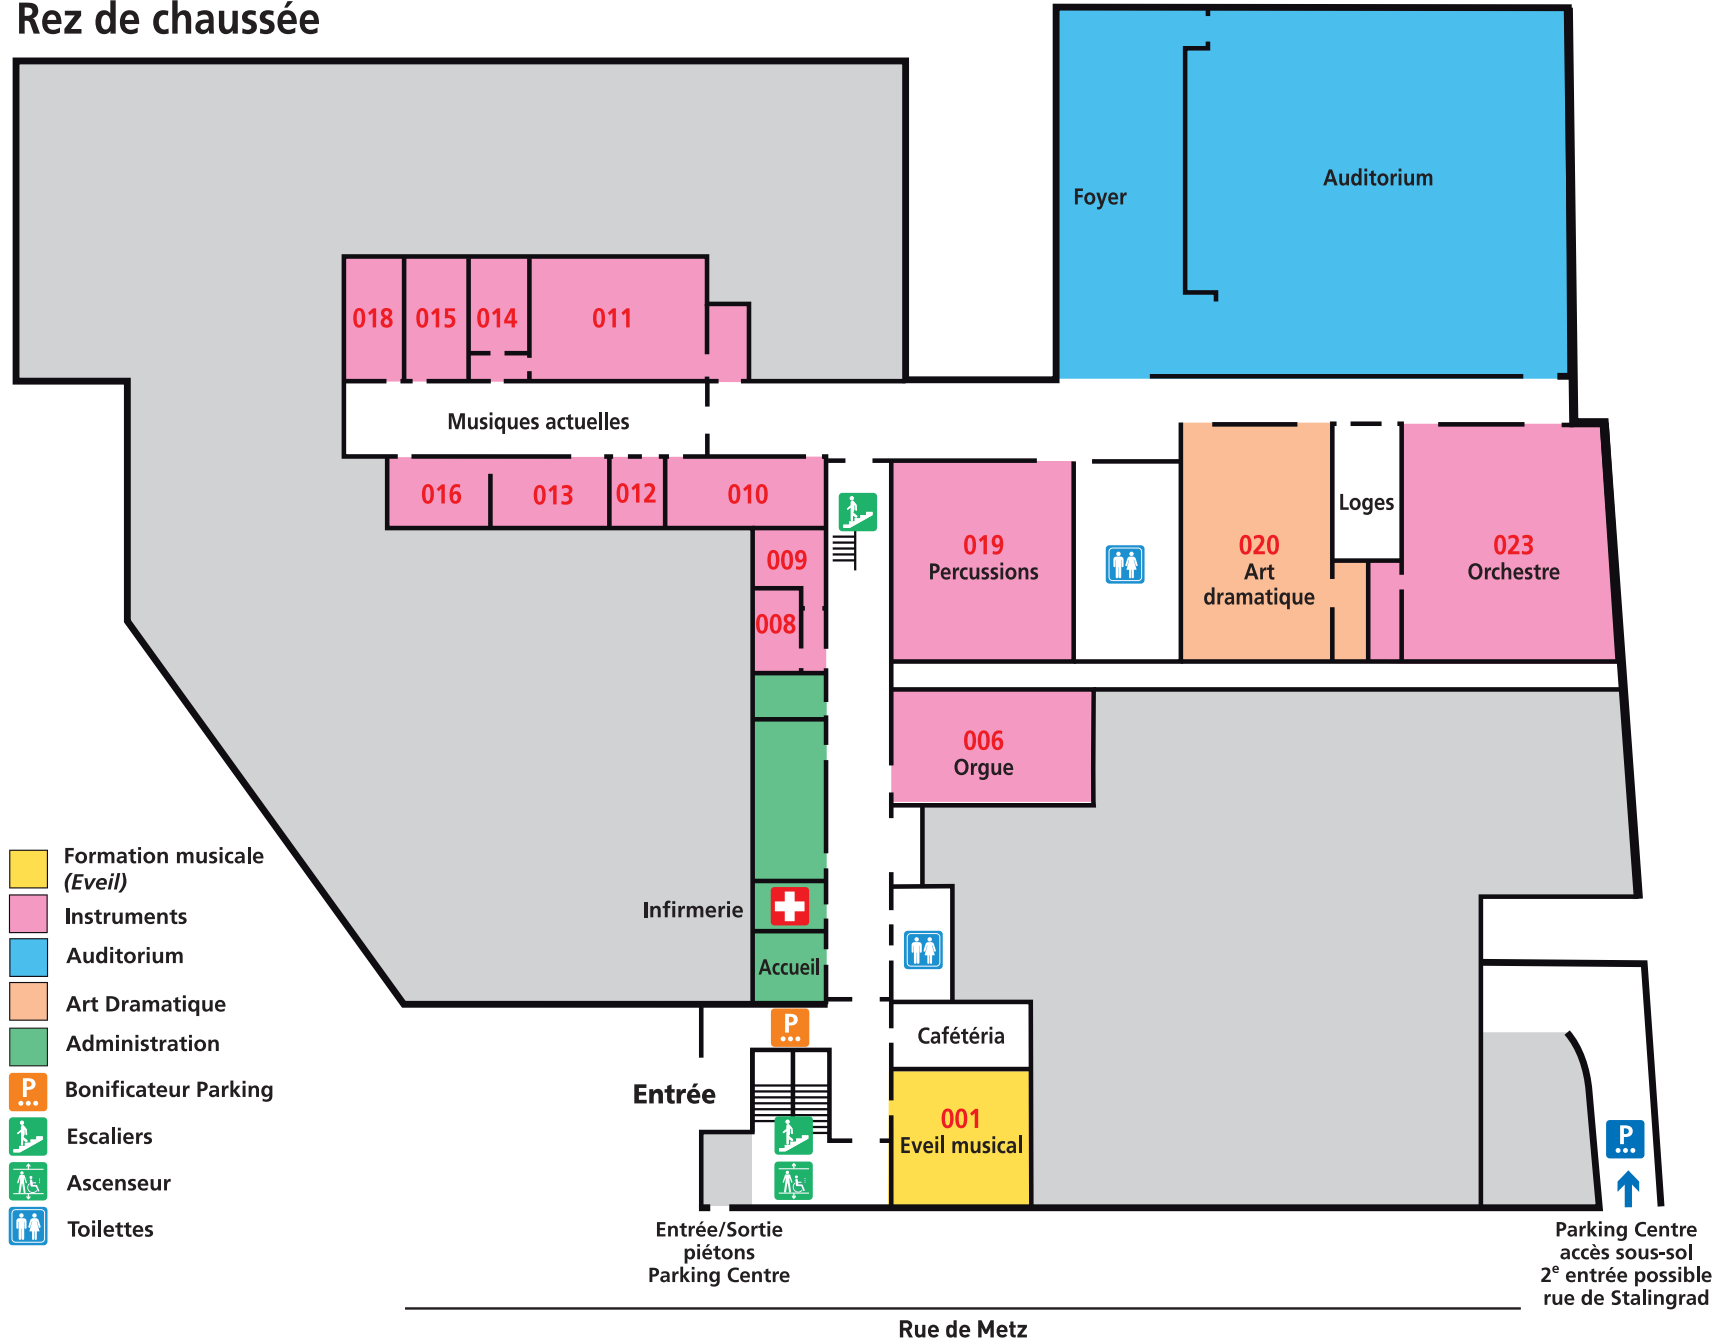

**CONSERVATOIRE
DE MULHOUSE**
HUGUETTE
DREYFUS

**Dépose-minute
Parking centre**

Les usagers du Conservatoire bénéficient de deux périodes de stationnement gratuit, au choix :

- 10 minutes pour déposer ou rechercher un élève. Aucune action n'est demandée, le ticket d'entrée permet la sortie, ou
- 30 minutes après pointage du ticket à une borne « Bonificateur Parking » installée à l'entrée du Conservatoire.

Attention : passé le délai de 30 minutes, la gratuité s'annule et le temps de stationnement complet est facturé.

Rez de chaussée

**CONSERVATOIRE
DE MULHOUSE**
HUGUETTE
DREYFUS

1 rue de Metz à Mulhouse
Tel. : 03 69 77 65 00

1^{er} étage