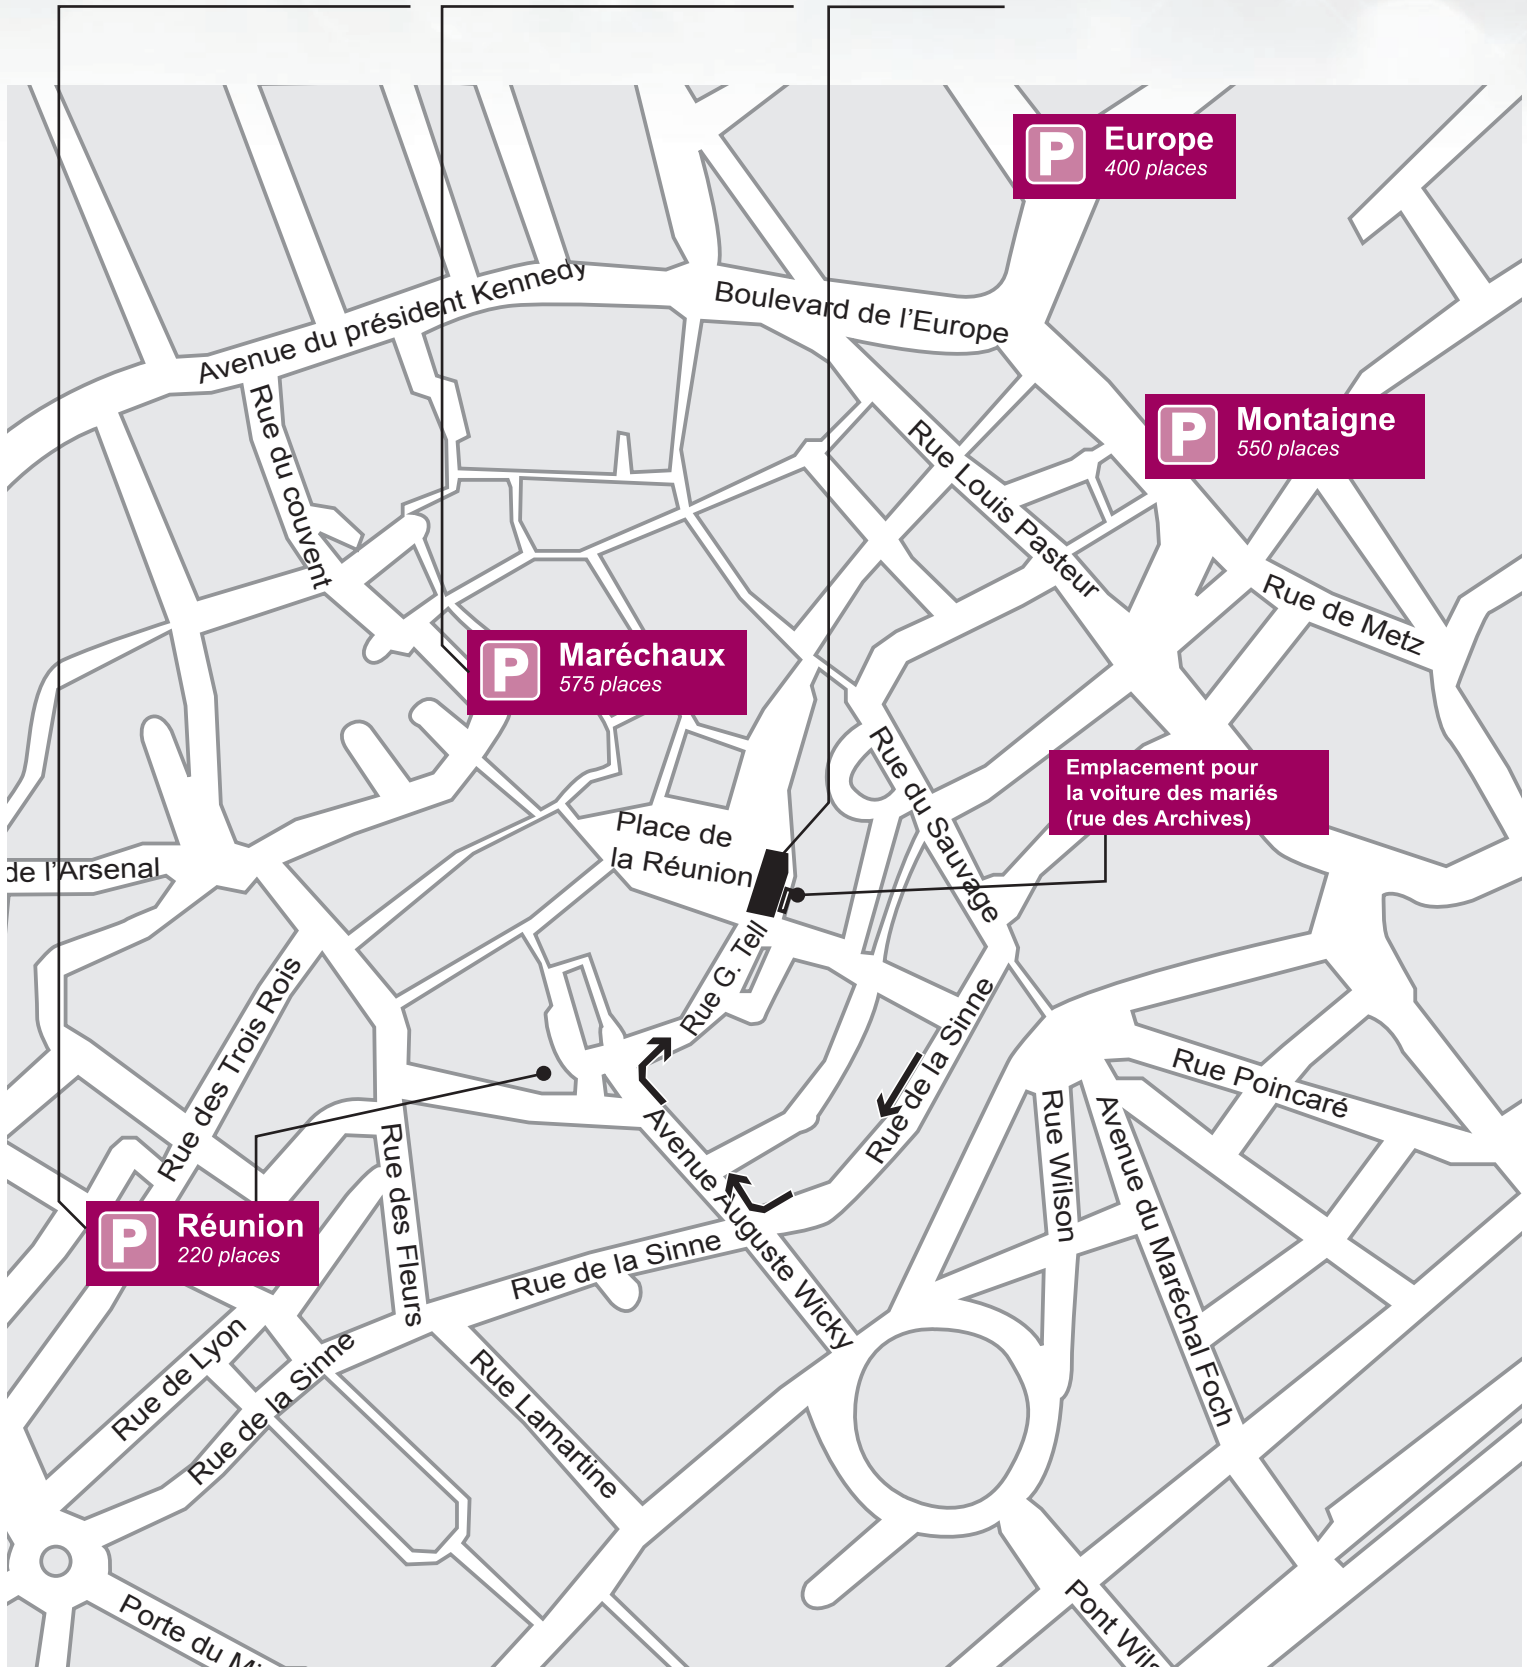

Parkings à proximité de l'hôtel de Ville

Notre mariage à Mulhouse!

Parking Réunion

(entrée Place Guillaume Tell, accès par la rue de la Sinne)

Parking des Maréchaux

(entrée rue du Couvent, accès par l'avenue Kennedy puis rue de L'Arsenal ou rue de Lorraine)

Hôtel de Ville

P Europe
400 places

P Montaigne
550 places

P Maréchaux
575 places

Emplacement pour
la voiture des mariés
(rue des Archives)

P Réunion
220 places