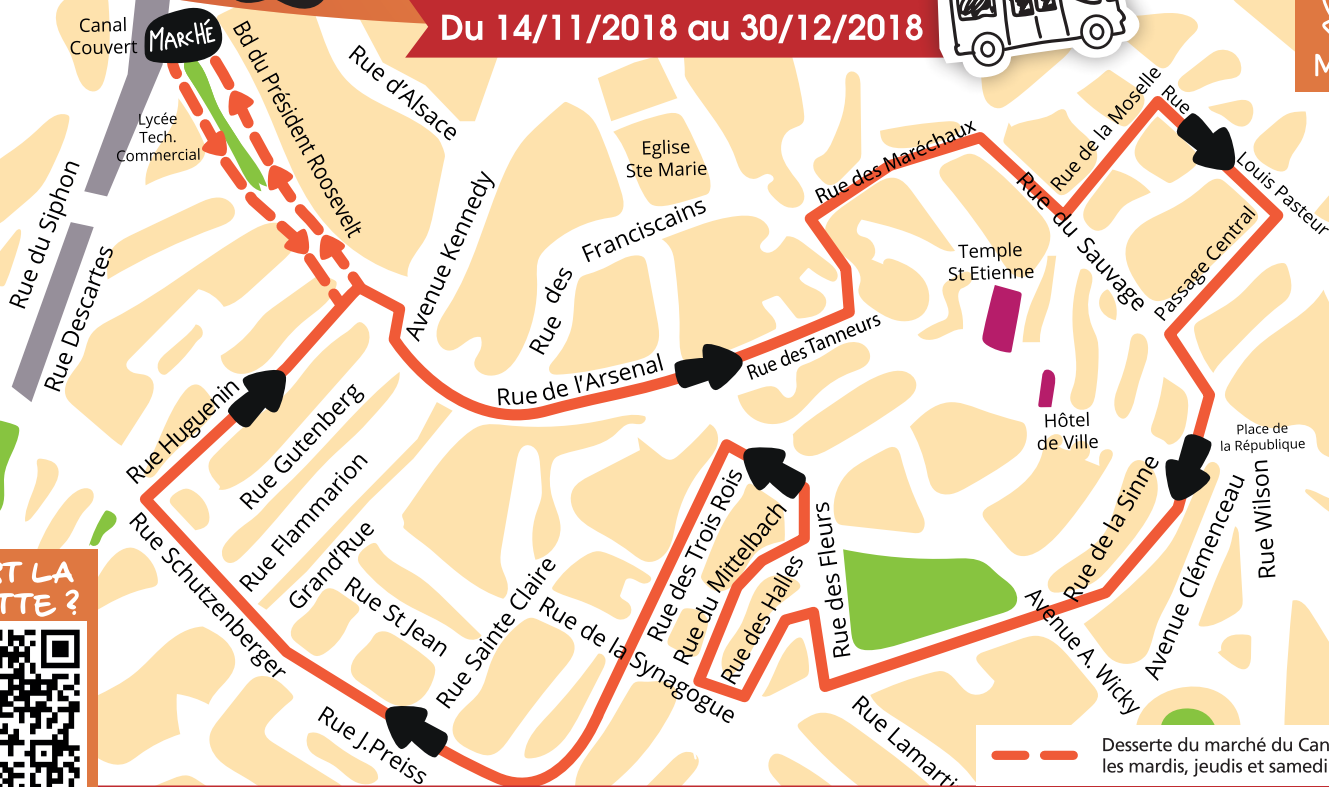

# la Navette CIRCUIT SPÉCIAL NOËL

Du 14/11/2018 au 30/12/2018

OÙ EST LA NAVETTE ?

--- Desserte du marché du Canal Couvert les mardis, jeudis et samedi de 10h à 16h

De 14h à 19h le lundi  
De 10h à 19h,  
du mardi au samedi